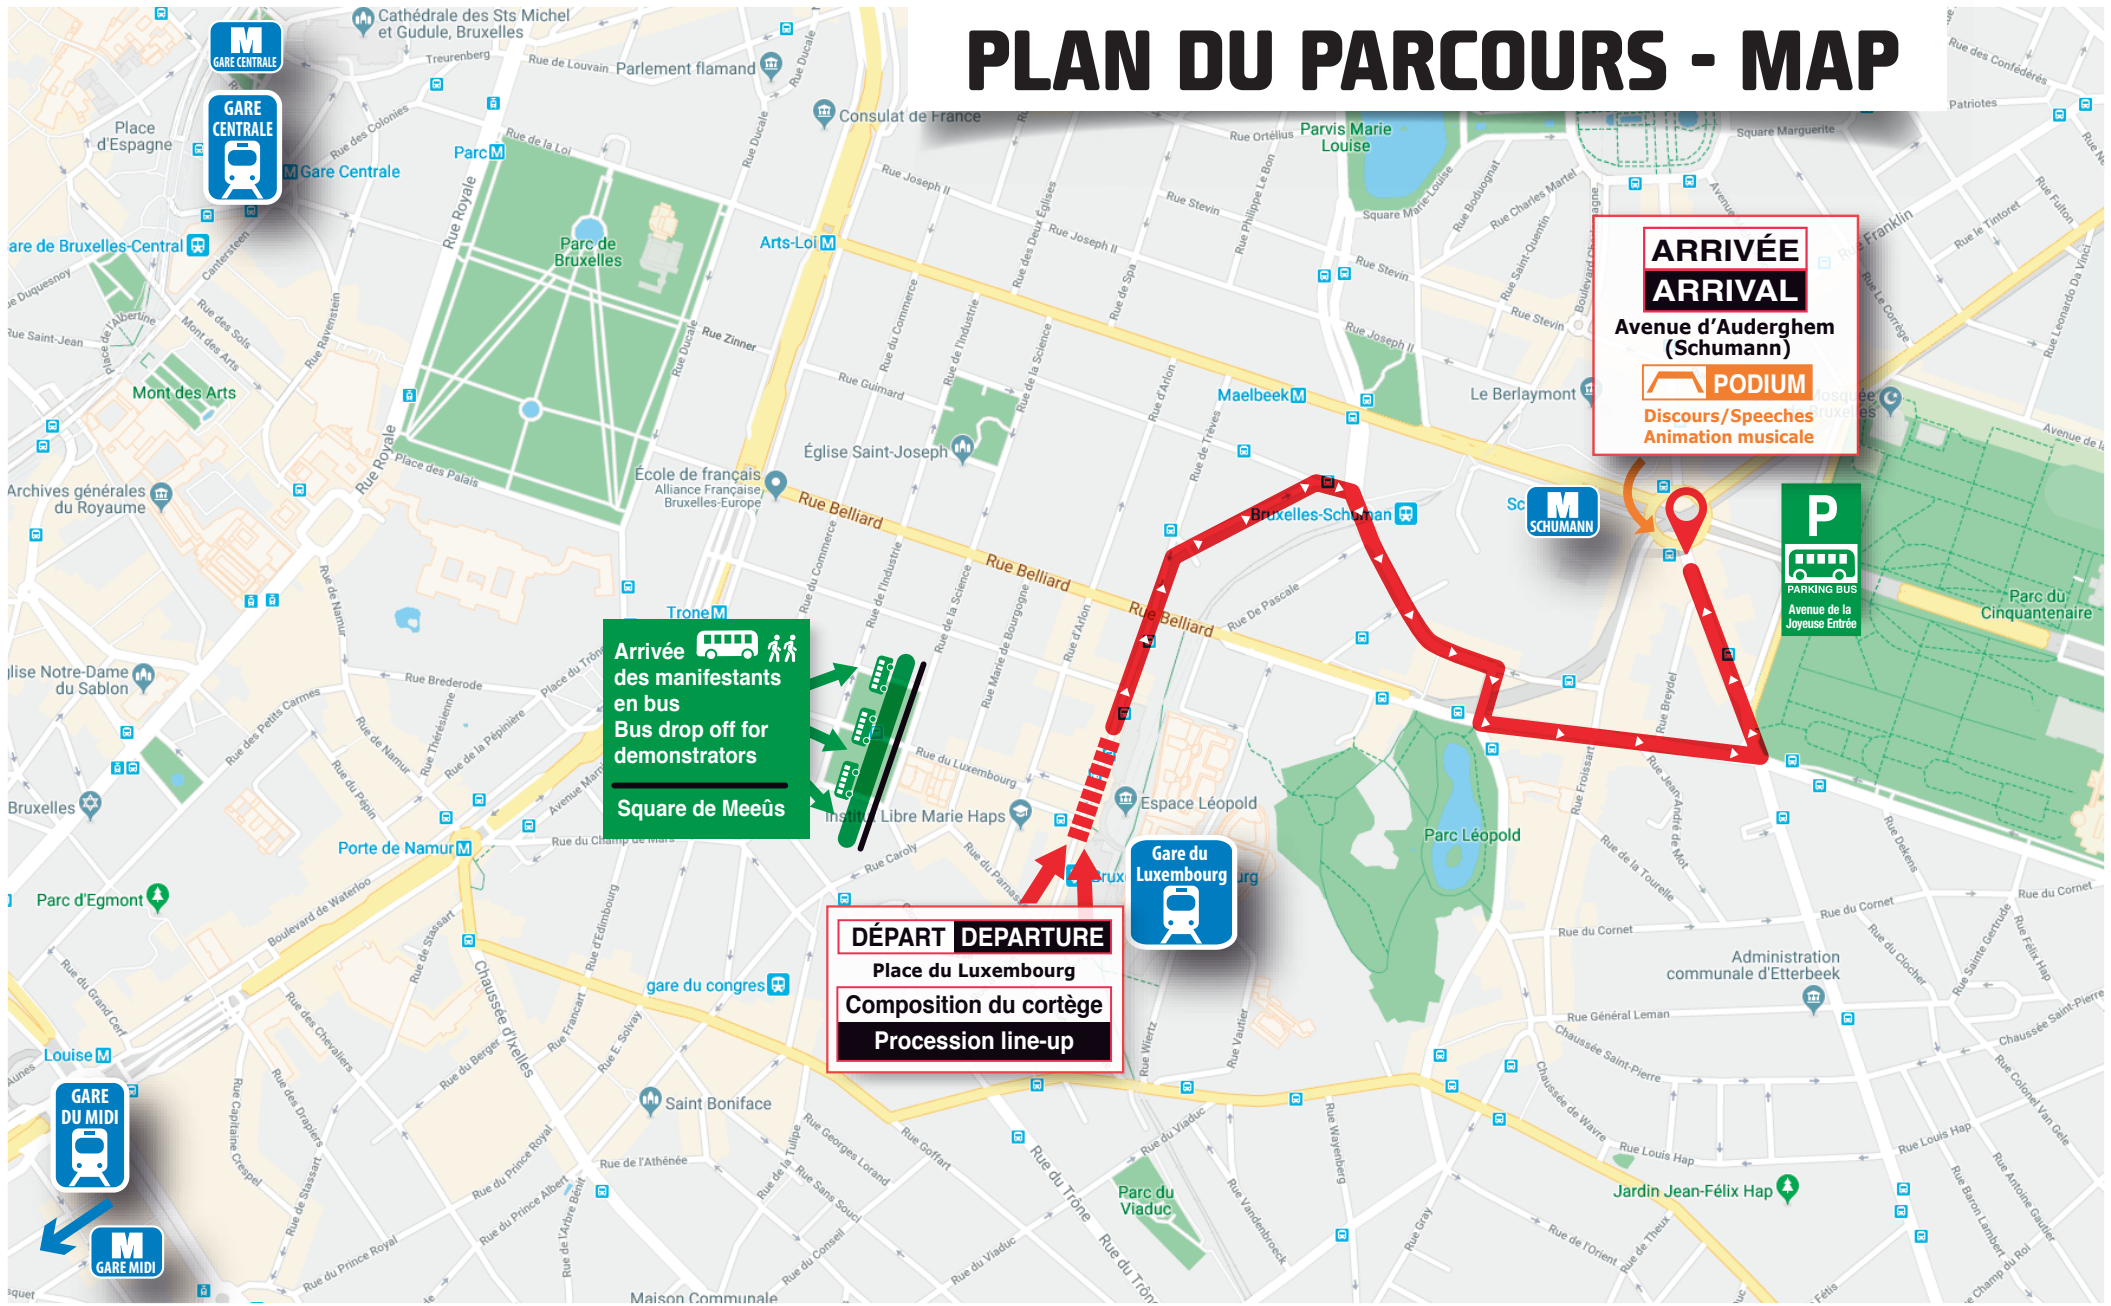

## PLAN DU PARCOURS - MAP

### ARRIVÉE – ARRIVAL :

Avenue d'Auderghem (Schumann)

**11:45 :** Discours des leaders syndicaux européens  
*Speeches by the European trade union leaders*  
Animation musicale  
*Music animation*

**13:00 :** Fin de la manifestation  
*End of demonstration*

Plan du parcours - Map >>>

# PLAN DU PARCOURS - MAP

**ARRIVÉE**  
**ARRIVAL**  
Avenue d'Auderghem  
(Schumann)  
**PODIUM**  
Discours / Speeches  
Animation musicale

Arrivée   
des manifestants  
en bus  
Bus drop off for  
demonstrators  
Square de Meeûs