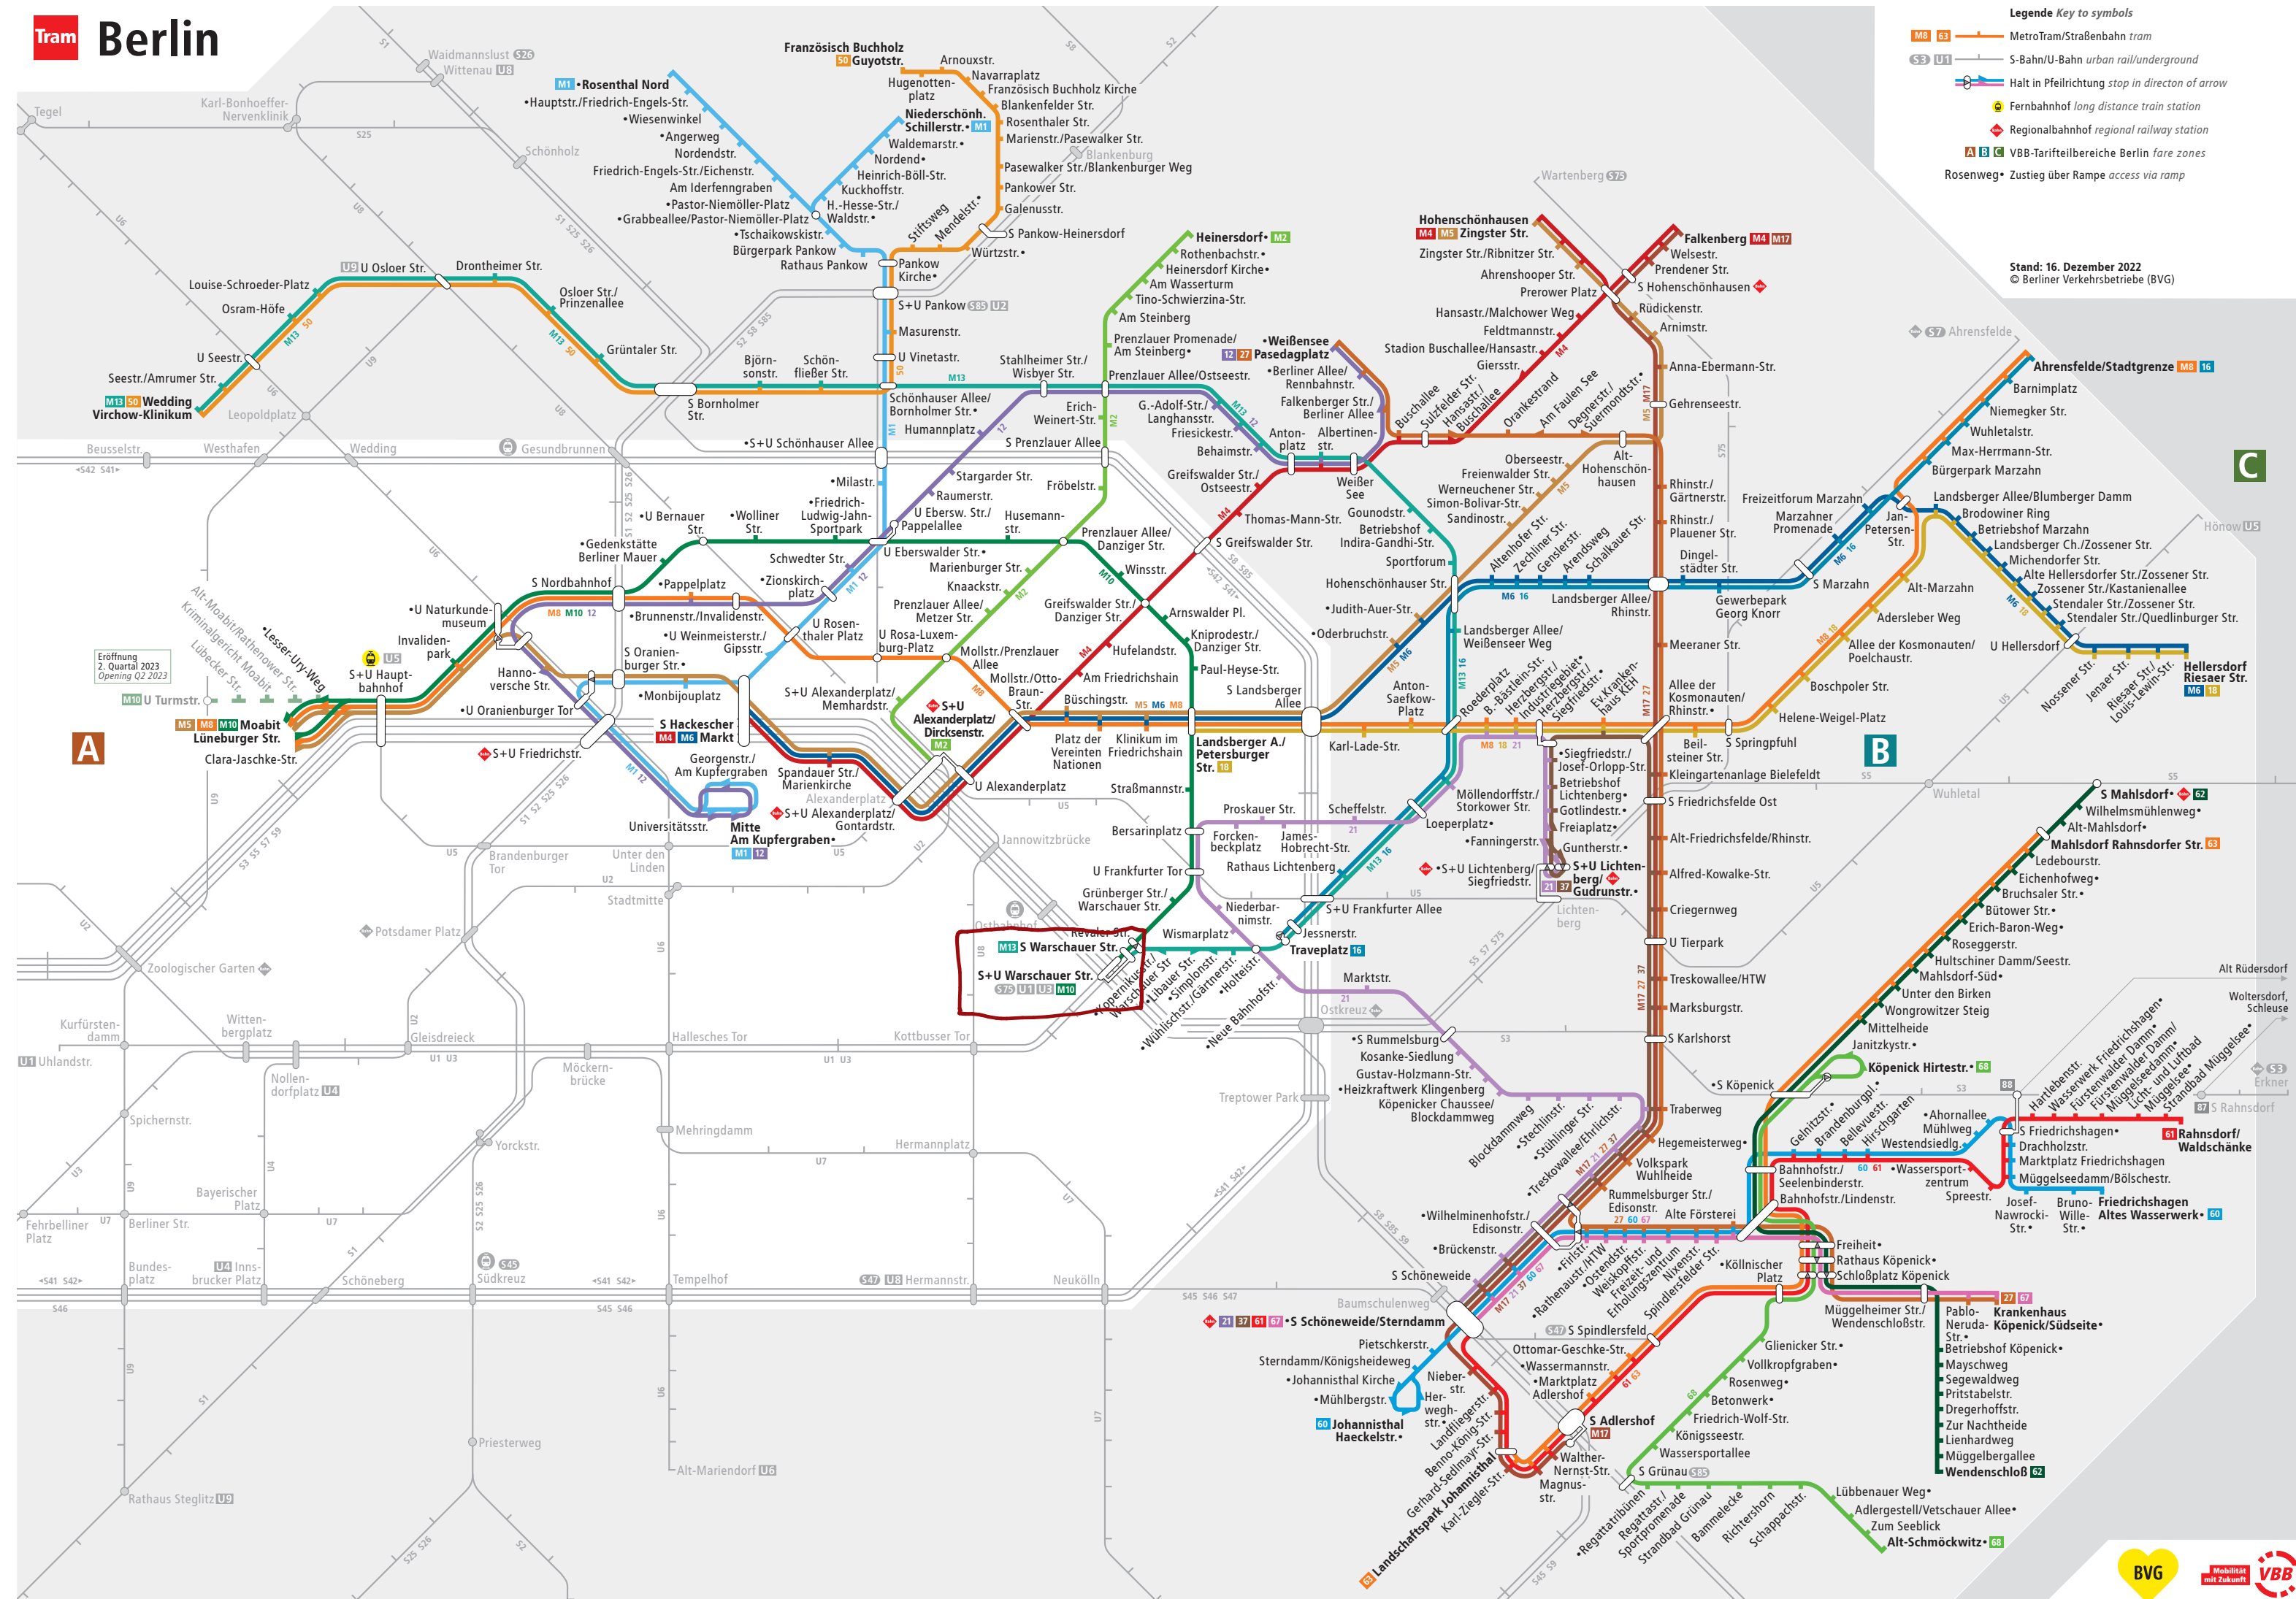

- M8 63 MetroTram/Straßenbahn tram
- S3 U1 S-Bahn/U-Bahn urban rail/underground
- Halt in Pfeilrichtung stop in direction of arrow
- Fernbahnhof long distance train station
- Regionalbahnhof regional railway station
- A B C VBB-Tarifteilbereiche Berlin fare zones
- Rosenweg Zustieg über Rampe access via ramp

Stand: 16. Dezember 2022  
© Berliner Verkehrsbetriebe (BVG)

Eröffnung 2. Quartal 2023  
Opening Q2 2023